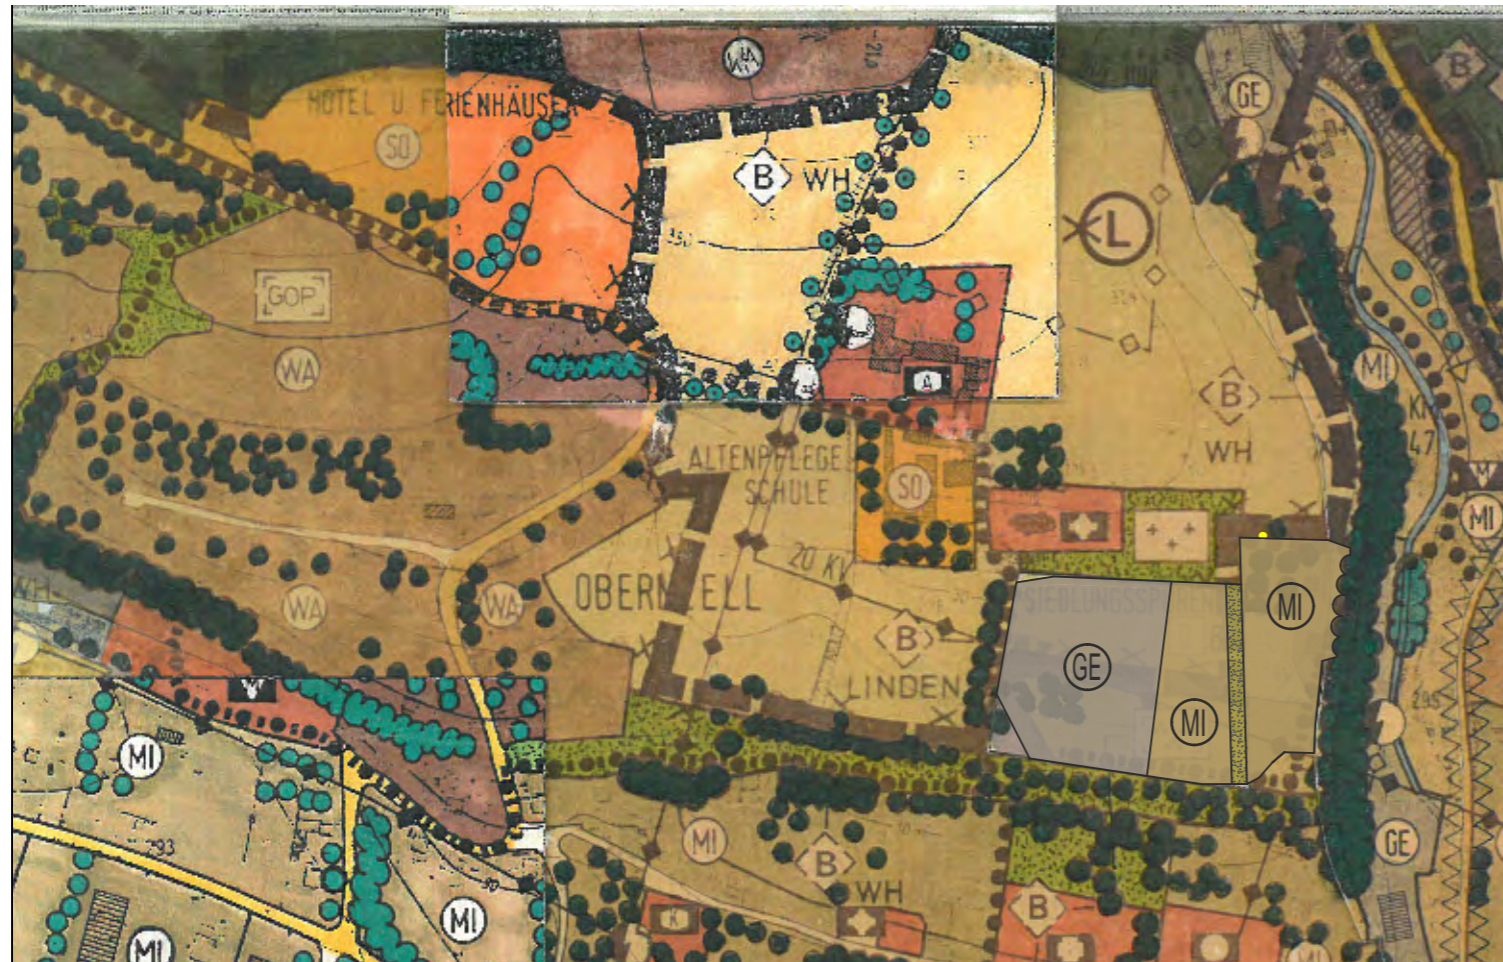

Auszug Flächennutzungsplan Oberzell Bereich Klosterfeld

M. 1:5000

Bestand

Änderung Vorentwurf 29.07.2019