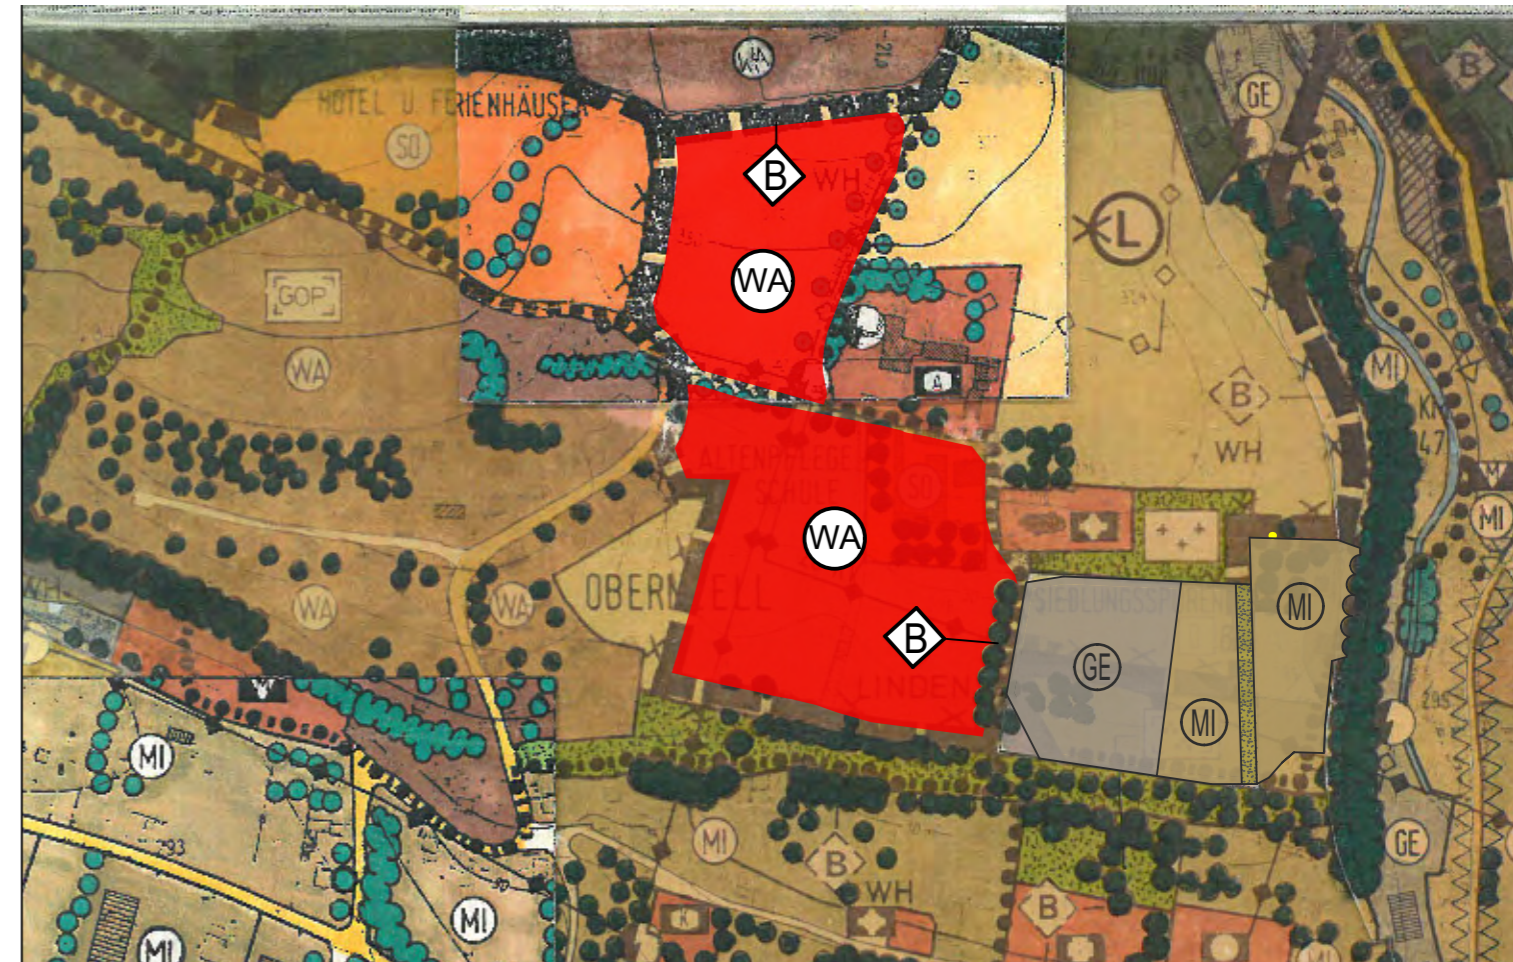

Auszug Flächennutzungsplan Oberzell Bereich Klosterfeld

M. 1:5000

Bestand

Änderung Vorentwurf 29.07.2019